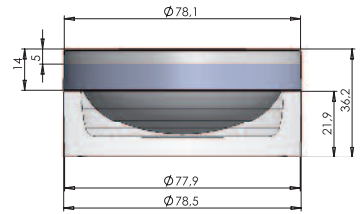

# severa jars

Packaging | Skin Care

**SEVERA Jar**  
**200 ml**  
**6,76 fl.oz.**

Cap: PP 2 parts  
Jar: PP

**SEVERA Jar**  
**100 ml**  
**3,38 fl.oz.**

Cap: PMMA/PP 2 parts  
Jar: PMMA  
Inner jar: PP

**SEVERA Jar**  
**50 ml**  
**1,69 fl.oz.**

Cap: PMMA/PP 2 parts  
Jar: PMMA  
Inner jar: PP

**SEVERA Jar**  
**15 ml**  
**0,51 fl.oz.**

Cap: PMMA/PP 2 parts  
Jar: PMMA  
Inner jar: PP

**SEVERA Jar**  
**8 ml**  
**0,27 fl.oz.**

Cap: PP 1 part  
Jar: PETG Skygreen

**SEVERA Jar**  
**5 ml**  
**0,17 fl.oz.**

Cap: PP 1 part  
Jar: SAN/PMMA  
Inner jar: PP

Sifter for loose powder

- 1 Cap cover transparent
- 2 Deco foil
- 3 Screw cap

## Edles Design trifft Raffinesse

SEVERA verzichtet bewusst auf überflüssige Schnörkel und setzt gezielt auf klare Linien. Die zeitlose Form kommt durch zahlreiche Dekorationsmöglichkeiten individuell zur Geltung. Die Auswahl an Tiegel von 5 ml bis 200 ml lässt keine Wünsche offen.