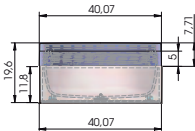

# severa jars

Packaging | Skin Care

**SEVERA Jar**  
**200 ml**  
**6,76 fl.oz.**

Cap: PP 2 parts  
Jar: PP

**SEVERA Jar**  
**100 ml**  
**3,38 fl.oz.**

Cap: PMMA/PP 2 parts  
Jar: PMMA  
Inner jar: PP

**SEVERA Jar**  
**50 ml**  
**1,69 fl.oz.**

Cap: PMMA/PP 2 parts  
Jar: PMMA  
Inner jar: PP

**SEVERA Jar**  
**15 ml**  
**0,51 fl.oz.**

Cap: PMMA/PP 2 parts  
Jar: PMMA  
Inner jar: PP

**SEVERA Jar**  
**8 ml**  
**0,27 fl.oz.**

Cap: PP 1 part  
Jar: PETG Skygreen