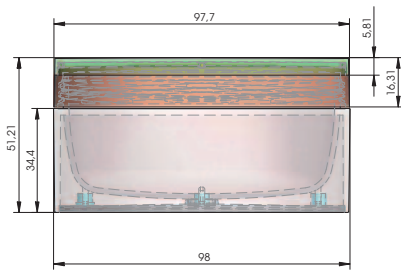

# severa jars

Packaging | Skin Care

**SEVERA Jar**  
**200 ml**  
**6,76 fl.oz.**

Cap: PP 2 parts  
Jar: PP

**SEVERA Jar**  
**100 ml**  
**3,38 fl.oz.**

Cap: PMMA/PP 2 parts  
Jar: PMMA  
Inner jar: PP

**SEVERA Jar**  
**50 ml**  
**1,69 fl.oz.**

Cap: PMMA/PP 2 parts  
Jar: PMMA  
Inner jar: PP

**SEVERA Jar**  
**15 ml**  
**0,51 fl.oz.**

Cap: PMMA/PP 2 parts  
Jar: PMMA  
Inner jar: PP

**SEVERA Jar**  
**8 ml**  
**0,27 fl.oz.**

Cap: PP 1 part  
Jar: PETG Skygreen

**SEVERA Jar**  
**5 ml**  
**0,17 fl.oz.**

Cap: PP 1 part  
Jar: SAN/PMMA  
Inner jar: PP

Sifter for loose powder

- 1 Cap cover transparent
- 2 Deco foil
- 3 Screw cap

## Edles Design trifft Raffinesse

SEVERA verzichtet bewusst auf überflüssige Schnörkel und setzt gezielt auf klare Linien. Die zeitlose Form kommt durch zahlreiche Dekorationsmöglichkeiten individuell zur Geltung. Die Auswahl an Tiegel von 5 ml bis 200 ml lässt keine Wünsche offen.