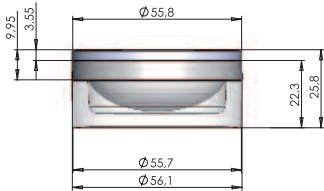

# severa jars

Packaging | Skin Care

**SEVERA Jar**  
**200 ml**  
**6,76 fl.oz.**

Cap: PP 2 parts  
Jar: PP

**SEVERA Jar**  
**100 ml**  
**3,38 fl.oz.**

Cap: PMMA/PP 2 parts  
Jar: PMMA  
Inner jar: PP

**SEVERA Jar**  
**50 ml**  
**1,69 fl.oz.**

Cap: PMMA/PP 2 parts  
Jar: PMMA  
Inner jar: PP

**SEVERA Jar**  
**15 ml**  
**0,51 fl.oz.**

Cap: PMMA/PP 2 parts  
Jar: PMMA  
Inner jar: PP

**SEVERA Jar**  
**8 ml**  
**0,27 fl.oz.**

Cap: PP 1 part  
Jar: PETG Skygreen

**SEVERA Jar**  
**5 ml**  
**0,17 fl.oz.**

Cap: PP 1 part  
Jar: SAN/PMMA  
Inner jar: PP

Sifter for loose powder

- 1 Cap cover transparent
- 2 Deco foil
- 3 Screw cap

## Edles Design trifft Raffinesse

SEVERA verzichtet bewusst auf überflüssige Schnörkel und setzt gezielt auf klare Linien. Die zeitlose Form kommt durch zahlreiche Dekorationsmöglichkeiten individuell zur Geltung. Die Auswahl an Tiegel von 5 ml bis 200 ml lässt keine Wünsche offen.