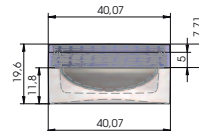

# severa jars

Packaging | Skin Care

**SEVERA Jar**  
**200 ml**  
**6,76 fl.oz.**

Cap: PP 2 parts  
Jar: PP

**SEVERA Jar**  
**100 ml**  
**3,38 fl.oz.**

Cap: PMMA/PP 2 parts  
Jar: PMMA  
Inner jar: PP

**SEVERA Jar**  
**50 ml**  
**1,69 fl.oz.**

Cap: PMMA/PP 2 parts  
Jar: PMMA  
Inner jar: PP

**SEVERA Jar**  
**15 ml**  
**0,51 fl.oz.**

Cap: PMMA/PP 2 parts  
Jar: PMMA  
Inner jar: PP

**SEVERA Jar**  
**8 ml**  
**0,27 fl.oz.**

Cap: PP 1 part  
Jar: PETG Skygreen

**SEVERA Jar**  
**5 ml**  
**0,17 fl.oz.**

Cap: PP 1 part  
Jar: SAN/PMMA  
Inner jar: PP

Sifter for loose powder

- 1 Cap cover transparent
- 2 Deco foil
- 3 Screw cap