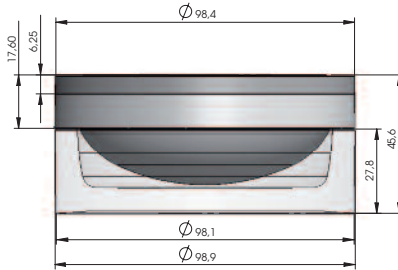

# severa jars

Packaging | Skin Care

**SEVERA Jar**  
**200 ml**  
**6,76 fl.oz.**

Cap: PP 2 parts  
Jar: PP

**SEVERA Jar**  
**100 ml**  
**3,38 fl.oz.**

Cap: PMMA/PP 2 parts  
Jar: PMMA  
Inner jar: PP

**SEVERA Jar**  
**50 ml**  
**1,69 fl.oz.**

Cap: PMMA/PP 2 parts  
Jar: PMMA  
Inner jar: PP

**SEVERA Jar**  
**15 ml**  
**0,51 fl.oz.**

Cap: PMMA/PP 2 parts  
Jar: PMMA  
Inner jar: PP

**SEVERA Jar**  
**8 ml**  
**0,27 fl.oz.**

Cap: PP 1 part  
Jar: PETG Skygreen

**SEVERA Jar**  
**5 ml**  
**0,17 fl.oz.**

Cap: PP 1 part  
Jar: SAN/PMMA  
Inner jar: PP

Sifter for loose powder

- 1 Cap cover transparent
- 2 Deco foil
- 3 Screw cap

## Edles Design trifft Raffinesse

SEVERA verzichtet bewusst auf überflüssige Schnörkel und setzt gezielt auf klare Linien. Die zeitlose Form kommt durch zahlreiche Dekorationsmöglichkeiten individuell zur Geltung. Die Auswahl an Tiegel von 5 ml bis 200 ml lässt keine Wünsche offen.