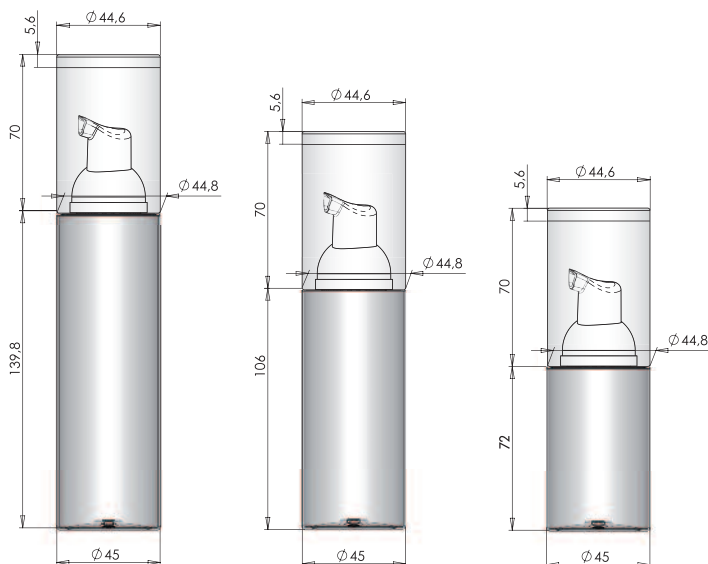

severa bottles

Packaging | Skin Care

SEVERA Bottle
200 ml
6,76 fl.oz.

Cap: PMMA/PP
 Bottle: PET/HDPE
 Reducer: PE
 GCMI: 24/410

SEVERA Bottle
150 ml
5,07 fl.oz.

Cap: PMMA/PP
 Bottle: PET/HDPE
 Reducer: PE
 GCMI: 24/410

SEVERA Bottle
100 ml
3,38 fl.oz.

Cap: PMMA/PP
 Bottle: HDPE
 Reducer: PE
 GCMI: 24/410

Screw cap
 finishing
 2 parts

Disc top
 finishing
 3 parts

severa bottles

Eine perfekte Symbiose

Ein optisches Highlight sind die Flaschen aus der SEVERA Linie. Die Modular aufgebauten Kappenkomponenten erlauben eine einzigartige Gestaltung. Ob als Schraubverschlussvariante oder als Disc-Top Lösung, kurze Kappe oder hohe Kappe, entscheiden Sie. Das klare Flaschendesign in 100 ml, 150 ml und 200 ml bildet zu den Verschlussoptionen eine perfekte Symbiose.

A perfect symbiosis

An optical highlight are the bottles out of the SEVERA Line. The modularly constructed cap components create a unique design. Whether a screw cap version or a Disc-Top, a short or a high cap, you decide. The clear bottle design in 100 ml, 150 ml and 200 ml builds a perfect symbiosis with the various closure options.

severa bottles + pumps

Packaging | Skin Care

**SEVERA Bottle
200 ml
6,76 fl.oz.**

Over cap: PP
Bottle: HDPE
GCMI: 24/410
Foam Pump /
Neck 30

**SEVERA Bottle
150 ml
5,07 fl.oz.**

Over cap: PP
Bottle: HDPE
GCMI: 24/410
Foam Pump /
Neck 30