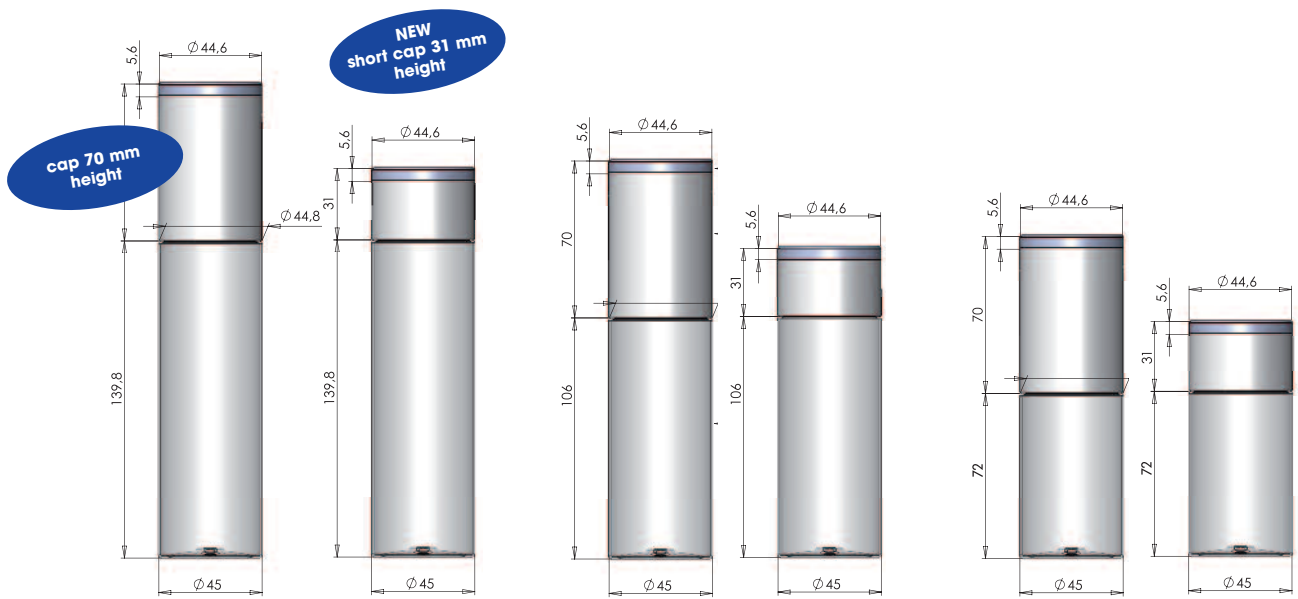

severa bottles

Packaging | Skin Care

SEVERA Bottle
200 ml
6,76 fl.oz.

Cap: PMMA/PP
 Bottle: PET/HDPE
 Reducer: PE
 GCMI: 24/410

SEVERA Bottle
150 ml
5,07 fl.oz.

Cap: PMMA/PP
 Bottle: PET/HDPE
 Reducer: PE
 GCMI: 24/410

SEVERA Bottle
100 ml
3,38 fl.oz.

Cap: PMMA/PP
 Bottle: HDPE
 Reducer: PE
 GCMI: 24/410

Screw cap
 finishing
 2 parts

Disc top
 finishing
 3 parts

severa bottles

Eine perfekte Symbiose

Ein optisches Highlight sind die Flaschen aus der SEVERA Linie. Die Modular aufgebauten Kappenkomponenten erlauben eine einzigartige Gestaltung. Ob als Schraubverschlussvariante oder als Disc-Top Lösung, kurze Kappe oder hohe Kappe, entscheiden Sie. Das klare Flaschendesign in 100 ml, 150 ml und 200 ml bildet zu den Verschlussoptionen eine perfekte Symbiose.

A perfect symbiosis

An optical highlight are the bottles out of the SEVERA Line. The modularly constructed cap components create a unique design. Whether a screw cap version or a Disc-Top, a short or a high cap, you decide. The clear bottle design in 100 ml, 150 ml and 200 ml builds a perfect symbiosis with the various closure options.

- 5 Lotionpumpe Classic**
Dosiervolumen 0,5 ml (0,017 fl.oz.)
pro Hub, verriegelbar

Lotionpumpe Classic
Dosage 0,5 ml (0,017 fl.oz.)
per stroke, lockable

severa bottles + pumps

Funktionalität und Ästhetik