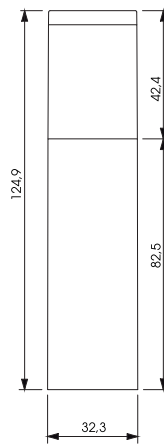

severa airless

Packaging | Skin Care

SEVERA Airless
50 ml
1,69 fl.oz.

Cap: PETG 2 Parts
Bottle: PP

SEVERA Airless
40 ml
1,35 fl.oz.

Cap: PETG 2 Parts
Bottle: PP

SEVERA Airless
30 ml
1,01 fl.oz.

Cap: PETG 2 Parts
Bottle: PP/SAN

SEVERA Airless
15 ml
0,51 fl.oz.

Cap: PETG 2 Parts
Bottle: PP/SAN

Dosiervolumen: 0,14 ml pro Hub

Dosage: 0,14 ml (0,005 fl.oz.) per stroke

severa airless

Technik für anspruchsvolle Texturen

Die zuverlässige Spenderfunktion bei Cremes, Gels, Lotionen und sensiblen Texturen. Ihre wertvollen Texturwirkstoffe werden gegen Oxidation und Verschmutzung von außen geschützt. Je nach Material der Airless Flaschen kann die Konzentration von Konservierern reduziert werden.