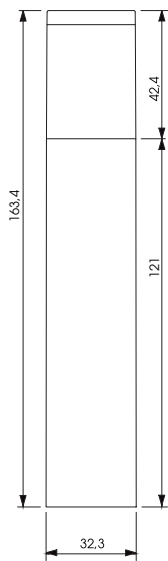

severa airless

Packaging | Skin Care

SEVERA Airless
50 ml
1,69 fl.oz.

Cap: PETG 2 Parts
Bottle: PP

SEVERA Airless
40 ml
1,35 fl.oz.

Cap: PETG 2 Parts
Bottle: PP

SEVERA Airless
30 ml
1,01 fl.oz.

Cap: PETG 2 Parts
Bottle: PP/SAN

SEVERA Airless
15 ml
0,51 fl.oz.

Cap: PETG 2 Parts
Bottle: PP/SAN

Dosiervolumen: 0,14 ml pro Hub

Dosage: 0,14 ml (0,005 fl.oz.) per stroke

severa airless

Technik für anspruchsvolle Texturen

Die zuverlässige Spenderfunktion bei Cremes, Gels, Lotionen und sensiblen Texturen. Ihre wertvollen Texturwirkstoffe werden gegen Oxidation und Verschmutzung von außen geschützt. Je nach Material der Airless Flaschen kann die Konzentration von Konservierern reduziert werden.