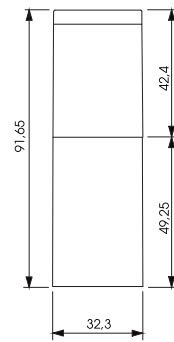

severa airless

Packaging | Skin Care

SEVERA Airless
50 ml
1,69 fl.oz.

Cap: PETG 2 Parts
Bottle: PP

SEVERA Airless
40 ml
1,35 fl.oz.

Cap: PETG 2 Parts
Bottle: PP

SEVERA Airless
30 ml
1,01 fl.oz.

Cap: PETG 2 Parts
Bottle: PP/SAN

SEVERA Airless
15 ml
0,51 fl.oz.

Cap: PETG 2 Parts
Bottle: PP/SAN

Dosiervolumen: 0,14 ml pro Hub

Dosage: 0,14 ml (0,005 fl.oz.) per stroke

severa airless

Technik für anspruchsvolle Texturen

Die zuverlässige Spenderfunktion bei Cremes, Gels, Lotionen und sensiblen Texturen. Ihre wertvollen Texturwirkstoffe werden gegen Oxidation und Verschmutzung von außen geschützt. Je nach Material der Airless Flaschen kann die Konzentration von Konservierern reduziert werden.