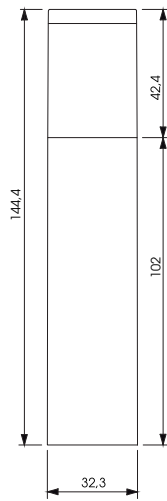

severa airless

Packaging | Skin Care

SEVERA Airless
50 ml
1,69 fl.oz.

Cap: PETG 2 Parts
Bottle: PP

SEVERA Airless
40 ml
1,35 fl.oz.

Cap: PETG 2 Parts
Bottle: PP

SEVERA Airless
30 ml
1,01 fl.oz.

Cap: PETG 2 Parts
Bottle: PP/SAN

SEVERA Airless
15 ml
0,51 fl.oz.

Cap: PETG 2 Parts
Bottle: PP/SAN

Dosiervolumen: 0,14 ml pro Hub

Dosage: 0,14 ml (0,005 fl.oz.) per stroke

severa airless

Technik für anspruchsvolle Texturen

Die zuverlässige Spenderfunktion bei Cremes, Gels, Lotionen und sensiblen Texturen. Ihre wertvollen Texturwirkstoffe werden gegen Oxidation und Verschmutzung von außen geschützt. Je nach Material der Airless Flaschen kann die Konzentration von Konservierern reduziert werden.