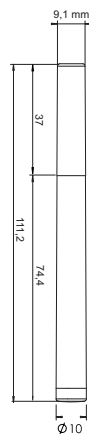

# eyeliner

Full Service Products | Eyes

**Eyeliner  
BASE**  
1,5 ml  
0,05 fl.oz.

Cap: PP  
Shaft: PP  
End plug: PP

**Eyeliner Mini  
BASE**  
1 ml  
0,03 fl.oz.

Cap: PP  
Shaft: PP  
End plug: PP

**Eyeliner  
TREND**  
1 ml  
0,03 fl.oz.

Cap: PP  
Shaft: PP  
End plug: PP

**Eyeliner Mini  
TREND**  
1 ml  
0,03 fl.oz.

Cap: PP  
Shaft: PP  
End plug: PP

**Duo Eyes  
BASE / TREND**  
1 ml  
0,03 fl.oz.

Cap: PP  
Shaft: PP  
End plug: PP

**Metal  
Eyeliner**  
1,5 ml  
0,05 fl.oz.

Cap: PP/Metal  
Shaft: PP/Metal  
End plug: PP

Detaillierte Beschreibung siehe Seite 70

*Detailed description on page 70*