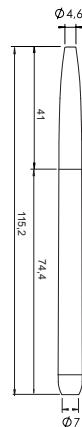

# eyeliner

Full Service Products | Eyes

**Eyeliner  
BASE**  
1,5 ml  
0,05 fl.oz.

Cap: PP  
Shaft: PP  
End plug: PP

**Eyeliner Mini  
BASE**  
1 ml  
0,03 fl.oz.

Cap: PP  
Shaft: PP  
End plug: PP

**Eyeliner  
TREND**  
1 ml  
0,03 fl.oz.

Cap: PP  
Shaft: PP  
End plug: PP

**Eyeliner Mini  
TREND**  
1 ml  
0,03 fl.oz.

Cap: PP  
Shaft: PP  
End plug: PP

**Duo Eyes  
BASE / TREND**  
1 ml  
0,03 fl.oz.

Cap: PP  
Shaft: PP  
End plug: PP

**Metal  
Eyeliner**  
1,5 ml  
0,05 fl.oz.

Cap: PP/Metal  
Shaft: PP/Metal  
End plug: PP

Detaillierte Beschreibung siehe Seite 70

*Detailed description on page 70*