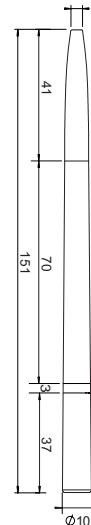

# eyeliner

Full Service Products | Eyes

**Eyeliner  
BASE**  
1,5 ml  
0,05 fl.oz.

Cap: PP  
Shaft: PP  
End plug: PP

**Eyeliner Mini  
BASE**  
1 ml  
0,03 fl.oz.

Cap: PP  
Shaft: PP  
End plug: PP

**Eyeliner  
TREND**  
1 ml  
0,03 fl.oz.

Cap: PP  
Shaft: PP  
End plug: PP

**Eyeliner Mini  
TREND**  
1 ml  
0,03 fl.oz.

Cap: PP  
Shaft: PP  
End plug: PP

**Duo Eyes  
BASE / TREND**  
1 ml  
0,03 fl.oz.

Cap: PP  
Shaft: PP  
End plug: PP

**Metal  
Eyeliner**  
1,5 ml  
0,05 fl.oz.

Cap: PP/Metal  
Shaft: PP/Metal  
End plug: PP

Detaillierte Beschreibung siehe Seite 70

*Detailed description on page 70*