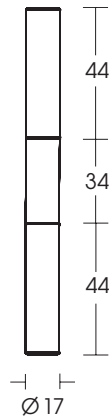

double click system

Packaging | Decorative Cosmetic

**Double Click System
Gloss/Mascara/
Concealer Bottles**
2 x 8 ml
2 x 0,27 fl.oz.

Bottle: PETG
Clamp: ABS
Wiper: TPU

**Double Click System
Gloss/Mascara Bottles**
2 x 6 ml
2 x 0,20 fl.oz.

Bottle: PETG
Clamp: ABS
Wiper: TPU

**Double Click System
Gloss/Eyeshadow
Bottles**
2 x 3,5 ml
2 x 0,12 fl.oz.

Bottle: PETG
Clamp: ABS
Wiper: TPU

Veredelung: Zwinge Standard Pantone,
lackiert oder metallisiert
Flaschen – klar oder gefrostet
Dekoration: Siebdruck und Heißfolienprägung
Finishing: *clamp standard pantone
printing, lacquered or metalized
bottle – clear or frosted*
Decoration: *screen printing and
hot foil stamping*