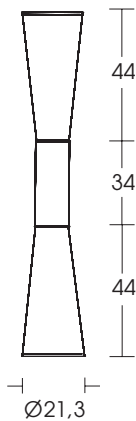

double click system

Packaging | Decorative Cosmetic

**Double Click System
Gloss/Mascara/
Concealer Bottles**
2 x 8 ml
2 x 0,27 fl.oz.

Bottle: PETG
Clamp: ABS
Wiper: TPU

**Double Click System
Gloss/Mascara Bottles**
2 x 6 ml
2 x 0,20 fl.oz.

Bottle: PETG
Clamp: ABS
Wiper: TPU

**Double Click System
Gloss/Eyeshadow
Bottles**
2 x 3,5 ml
2 x 0,12 fl.oz.

Bottle: PETG
Clamp: ABS
Wiper: TPU

Veredelung: Zwinge Standard Pantone,
lackiert oder metallisiert
Flaschen – klar oder gefrostet
Dekoration: Siebdruck und Heißfolienprägung
Finishing: *clamp standard pantone
printing, lacquered or metalized
bottle – clear or frosted*
Decoration: *screen printing and
hot foil stamping*

Available Applicators

- 1 Gloss
- 2 Brush
- 3 Liner
- 4 French
- 5 Mascara (6/10 ml)

double click system

Aus eins mach zwei

Das modulare Klicksystem – aus eins mach zwei. Eine Zwinge für unterschiedliche Flaschengrößen und Anwendungsbereiche. Flexibler geht's nicht. Kombinationsbeispiele: Lip liner/Lipgloss, Eyeliner/Mascara, Concealer/Creamy Eyeshadow oder für zwei Produkte Ihrer Wahl. Auch als Refill-Variante einsetzbar.

Make one out of two

The modular click system – make one out of two. A tip for various bottle sizes and applications. It doesn't get more flexible than this. Combination examples: lip liner/lipgloss, eyeliner/mascara, concealer/creamy eye shadow or two products of your choice. Also suitable as refill variations.