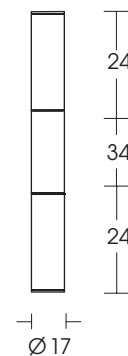

double click system

Packaging | Decorative Cosmetic

**Double Click System
Gloss/Mascara/
Concealer Bottles**
2 x 8 ml
2 x 0,27 fl.oz.

Bottle: PETG
Clamp: ABS
Wiper: TPU

**Double Click System
Gloss/Mascara Bottles**
2 x 6 ml
2 x 0,20 fl.oz.

Bottle: PETG
Clamp: ABS
Wiper: TPU

**Double Click System
Gloss/Eyeshadow
Bottles**
2 x 3,5 ml
2 x 0,12 fl.oz.

Bottle: PETG
Clamp: ABS
Wiper: TPU

Veredelung: Zwinge Standard Pantone,
lackiert oder metallisiert
Flaschen – klar oder gefrostet
Dekoration: Siebdruck und Heißfolienprägung
Finishing: *clamp standard pantone
printing, lacquered or metalized
bottle – clear or frosted*
Decoration: *screen printing and
hot foil stamping*