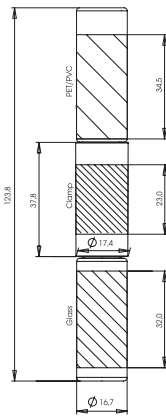

duo nail pack

Decorative Cosmetic Packaging

Bottle: Glass/Glass
2 x 5 ml
Clamp: ABS

Bottle: Glass/PET or PVC
5 ml + 6 ml
Clamp: ABS

Bottle: PET/PVC
2 x 6 ml
Clamp: ABS

- Veredelung: Zwinge Standard Pantone, lackiert oder metallisiert, gesleeft
Flaschen klar und gefrostet
- Dekoration: Siebdruck und Heissfolienprägung
- Finishing: Clamp standard pantone printing, painted, metallized or sleeve
Bottle - clear or frosted
- Decoration: Screen printing or hot foil printing