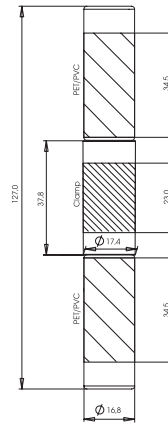

duo nail pack

Decorative Cosmetic Packaging

Bottle: Glass/Glass
2 x 5 ml
Clamp: ABS

Bottle: Glass/PET or PVC
5 ml + 6 ml
Clamp: ABS

Bottle: PET/PVC
2 x 6 ml
Clamp: ABS

- Veredelung: Zwinge Standard Pantone, lackiert oder metallisiert, gesleeft
Flaschen klar und gefrostet
- Dekoration: Siebdruck und Heissfolienprägung
- Finishing: Clamp standard pantone printing, painted, metallized or sleeve
Bottle - clear or frosted
- Decoration: Screen printing or hot foil printing