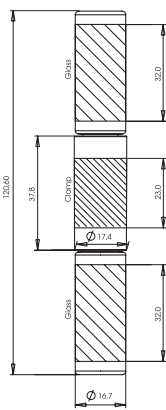

duo nail pack

Decorative Cosmetic Packaging

Bottle: Glass/Glass
2 x 5 ml
Clamp: ABS

Bottle: Glass/PET or PVC
5 ml + 6 ml
Clamp: ABS

Bottle: PET/PVC
2 x 6 ml
Clamp: ABS

- Veredelung: Zwinge Standard Pantone, lackiert oder metallisiert, gesleeft
Flaschen klar und gefrostet
- Dekoration: Siebdruck und Heissfolienprägung
- Finishing: Clamp standard pantone printing, painted, metallized or sleeve
Bottle - clear or frosted
- Decoration: Screen printing or hot foil printing