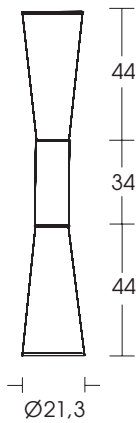

# double click system

Decorative Cosmetic Packaging

Double Click System  
Gloss/Mascara/  
Concealer Bottles  
2 x 8 ml  
Bottle: PETG/PVC  
Clamp: ABS

Double Click System  
Gloss/Mascara Bottles  
2 x 6 ml  
Bottle: PETG/PVC  
Clamp: ABS

Double Click System  
Gloss/Eyeshadow Bottles  
2 x 3,5 ml  
Bottle: PETG/PVC  
Clamp: ABS

- Veredelung: Zwinge Standard Pantone,  
lackiert oder metallisiert  
Flaschen - klar oder gefrostet
- Dekoration: Siebdruck und Heißfolienprägung
- Finishing: *clamp standard pantone printing,  
painted or metalized  
bottle - clear or frosted*
- Decoration: *screen printing and hot foil stamping*